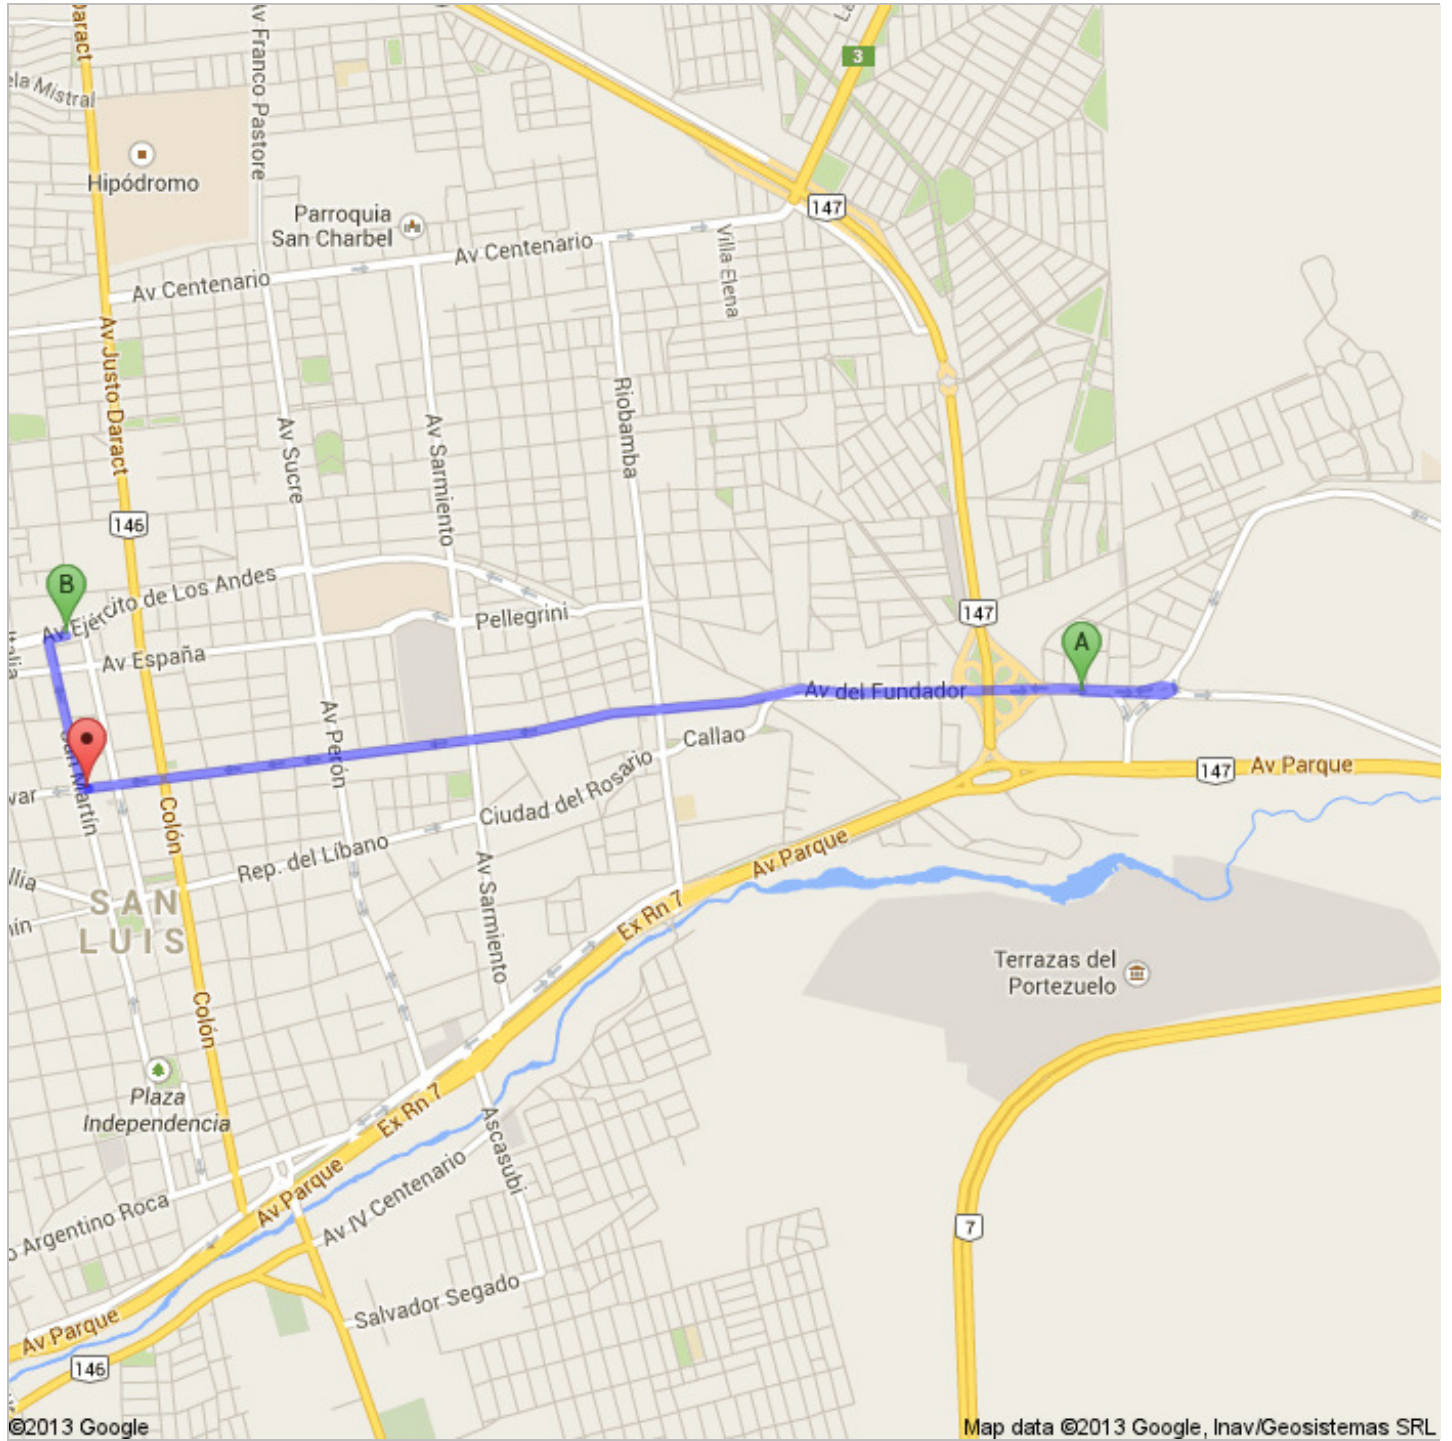

Indicaciones para llegar a Universidad Nacional De San Luis
Av Ejército de Los Andes 950, 5700 San Luis, Argentina
5.3 km – aprox. 12 minutos

 Av del Fundador

1. Dirígete al **este** por **Av del Fundador** hacia **Acceso A Av. Parque.** go 300 m
300 m total
-  2. Gira levemente a la izquierda con dirección a **Acceso A Av. del Fundador** go 86 m
400 m total
Acerca de 56 segundos
3. Continúa por **Av del Fundador** go 1.7 km
2.1 km total
Acerca de 3 minutos
4. Continúa por **Caídos En Malvinas** go 1.6 km
3.7 km total
Acerca de 3 minutos
5. Continúa por **Bolívar** go 1.0 km
4.7 km total
Acerca de 4 minutos
-  6. Gira a la derecha con dirección a **San Martín** go 450 m
5.1 km total
Acerca de 53 segundos
7. Continúa por **Francia** go 120 m
5.3 km total
Acerca de 47 segundos
-  8. Gira a la derecha con dirección a **Av Ejército de Los Andes** go 73 m
5.3 km total
El destino está a la derecha.

 **Universidad Nacional De San Luis**
Av Ejército de Los Andes 950, 5700 San Luis, Argentina

Estas indicaciones se ofrecen sólo a fines de planificación. Es posible que las obras, el clima, el tráfico u otros factores hagan variar el estado de las carreteras respecto a los resultados del mapa, por lo que deberías tener en cuenta estos aspectos al planificar el recorrido. Debes respetar todas las señales y los avisos relacionados con la ruta.

Datos del mapa ©2013 Google, Inav/Geosistemas SRL