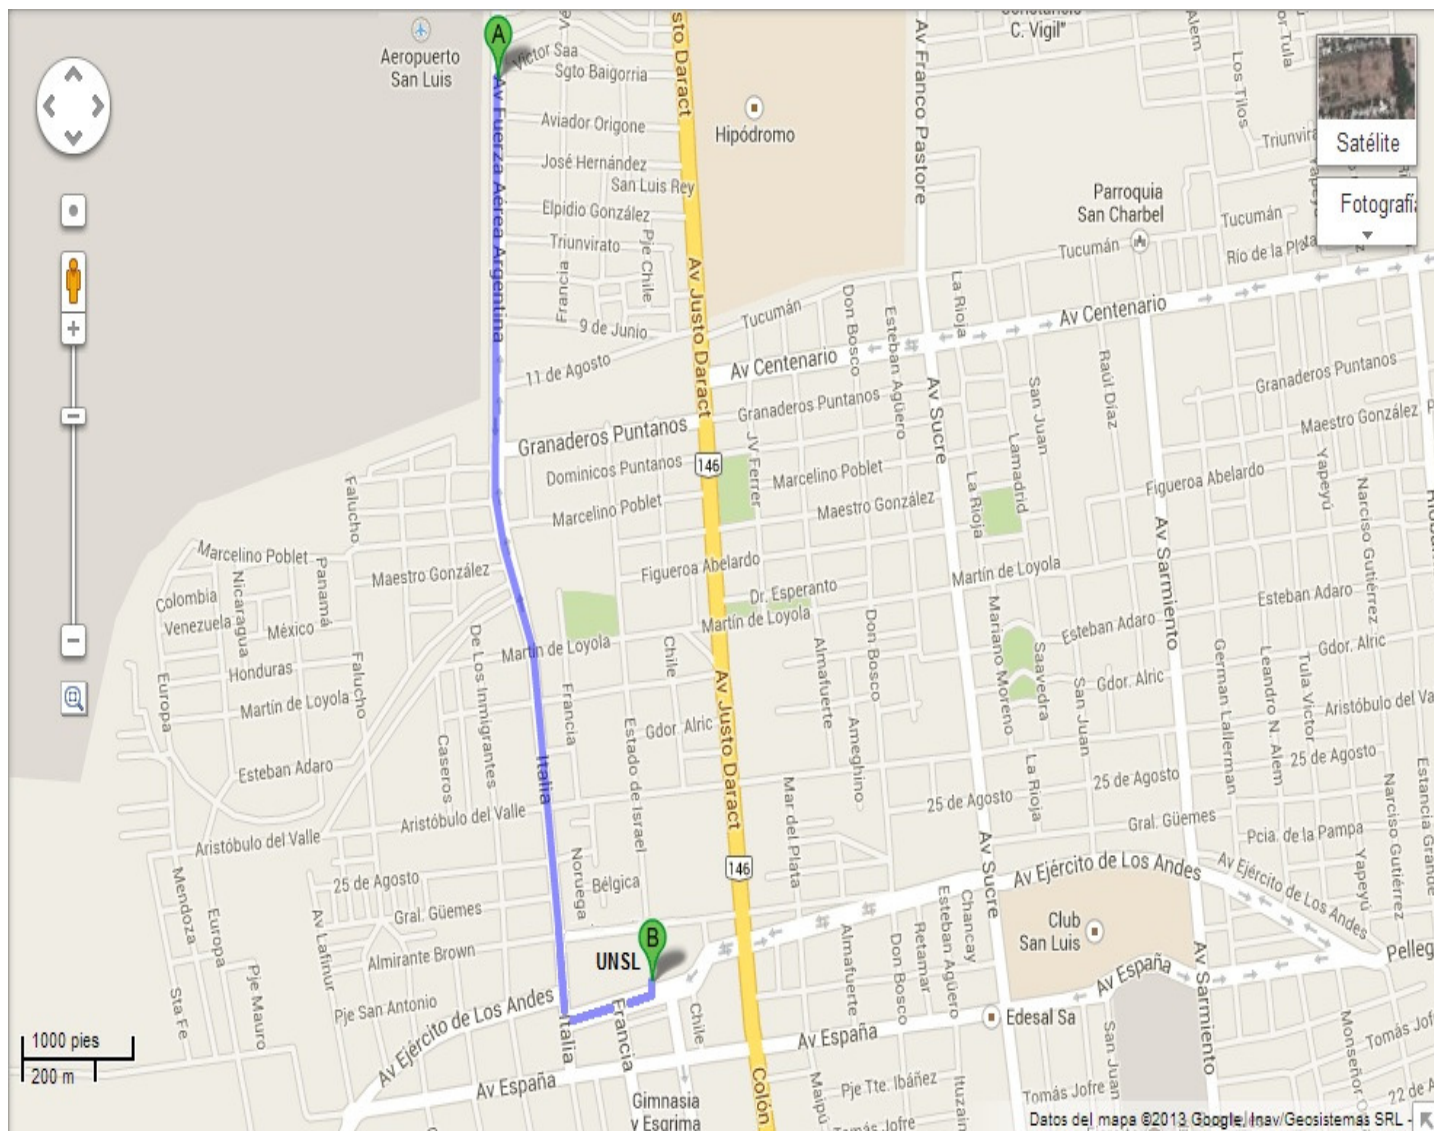

Indicaciones para llegar a Av Ejército de Los Andes

2.5 km – aprox. 5 minutos

Nota: Este mapa fue modificado acorde a los sentidos reales de las calles. Esto se debe a que en Google Maps, los sentidos de las calles Italia y Ejército de los Andes es erróneo.

 Av Fuerza Aérea Argentina

-
1. Dirígete al **sur** por **Av Fuerza Aérea Argentina** hacia **Triunvirato**.
Acerca de 1 minuto go 1.2 km
1.2 km total
 2. Continúa por **Italia**
Acerca de 50 segundos go 800 m
1.8 km total
 -  3. Gira a la izquierda con dirección a **Ejército de los Andes**
Acerca de 1 minuto go 150 m
2.2 km total
-

 Av Ejército de Los Andes 950

Estas indicaciones se ofrecen sólo a fines de planificación. Es posible que las obras, el clima, el tráfico u otros factores hagan variar el estado de las carreteras respecto a los resultados del mapa, por lo que deberías tener en cuenta estos aspectos al planificar el recorrido. Debes respetar todas las señales y los avisos relacionados con la ruta.

Datos del mapa ©2013 Google, Inav/Geosistemas SRL