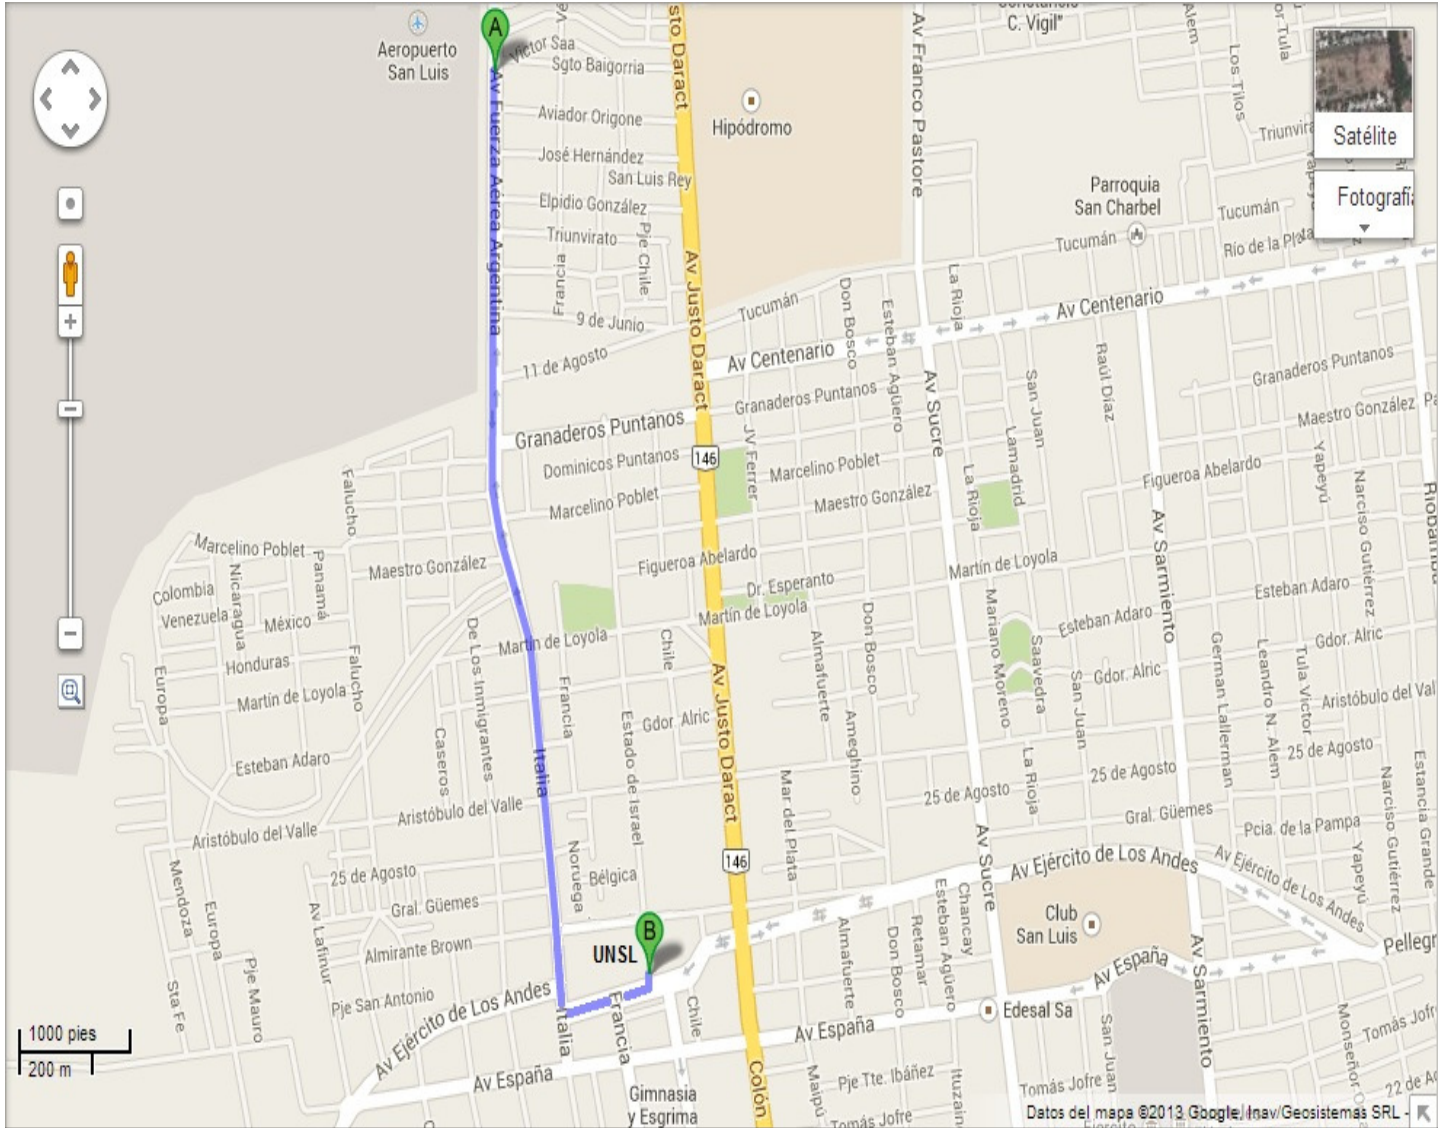

Indicaciones para llegar a Av Ejército de Los Andes

2.5 km – aprox. 5 minutos

Nota: Este mapa fue modificado acorde a los sentidos reales de las calles. Esto se debe a que en Google Maps, los sentidos de las calles Italia y Ejército de los Andes es erróneo.

 Av Fuerza Aérea Argentina

-
1. Dirígete al **sur** por **Av Fuerza Aérea Argentina** hacia **Triunvirato**.
Acerca de 1 minuto go 1.2 km
1.2 km total
 2. Continúa por **Italia**
Acerca de 50 segundos go 800 m
1.8 km total
 -  3. Gira a la izquierda con dirección a **Ejército de los Andes**
Acerca de 1 minuto go 150 m
2.2 km total
-

 Av Ejército de Los Andes 950

Estas indicaciones se ofrecen sólo a fines de planificación. Es posible que las obras, el clima, el tráfico u otros factores hagan variar el estado de las carreteras respecto a los resultados del mapa, por lo que deberías tener en cuenta estos aspectos al planificar el recorrido. Debes respetar todas las señales y los avisos relacionados con la ruta.

Datos del mapa ©2013 Google, Inav/Geosistemas SRL